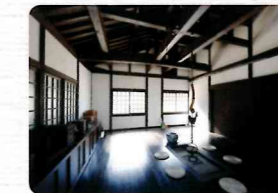

FLOOR GUIDE

フロアガイド

きいばすホール

120人収容できる多目的ホール。エネルギー環境をテーマとする講座や実験ショーを体験することができます。

実験室

エネルギー環境をテーマとする科学系プログラムを体験することができます。年齢に応じたさまざまな体験メニューを用意しています。

工作室

エネルギー環境をテーマとする工作系プログラムを体験することができます。年齢に応じたさまざまな体験メニューを用意しています。

きいばすラボ

エネルギー資源やエネルギー変換等のテーマにそった展示物や体験装置で、エネルギー環境について正しい理解を深めます。

きいばす

屋上

2F

1F

① 運動エネルギー測定体験

走る速度と体重から、自分の運動エネルギーを測定する体験。スタート地点で体重を入力し、5メートル先のゴールまで走ると、速度が計測されエネルギー量が表示されます。

② いろいろなドアノブ体験

普通と少し違うドアノブや、力くらべハンドルを使って、この原理やパワーと仕事量の関係について学ぶ体験。

③ エルゴメーター発電体験

美浜町の町技であるボート競技をイメージした発電体験。ローイングエルゴメーターを使い、ボートで300メートル漕ぐとどれだけ発電できるかを競いあいます。

④ 消費電力見える化体験

照明器具、テレビ、エアコン、トイレの洗じょう便座からエレベーターまで、日頃よく使う電化製品等の消費電力をリアルタイムで表示。エネルギーを効率よく使うための気づきを促します。

⑤ 水でっぽうでのあて体験

水でっぽうで水車を回し、水の量やあて方、羽の形状による回転速度の変化を学ぶ体験。5種類の水車を用意しています。

out side

昔体験農家

今ほど電気が普及されていなかった時代の暮らしが体験できます。幕末の福井藩士由利公正が考案した三間へついで(かまど)や水車もあります。

電柱展示

電柱や変圧器など本物の配電設備を、実際の半分の高さで展示しています。地中ケーブルから各家庭へ配電されるまでの電気の流れを、理解することができます。