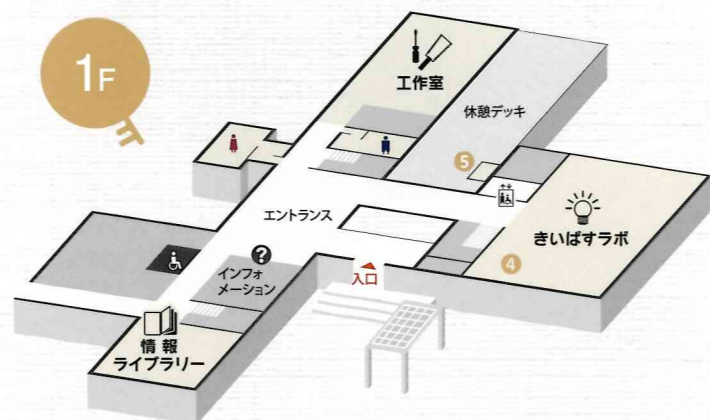

FLOOR GUIDE

フロアガイド

きいばすホール

120人収容できる多目的ホール。エネルギー環境をテーマとする講座や実験ショーを体験することができます。

実験室

エネルギー環境をテーマとする科学系プログラムを体験することができます。年齢に応じたさまざまな体験メニューを用意しています。

工作室

エネルギー環境をテーマとする工作系プログラムを体験することができます。年齢に応じたさまざまな体験メニューを用意しています。

きいばすラボ

エネルギー資源やエネルギー変換等のテーマにそった展示物や体験装置で、エネルギー環境について正しい理解を深めます。

きいばす

屋上

2F

1F

① 運動エネルギー測定体験

走る速度と体重から、自分の運動エネルギーを測定する体験。スタート地点で体重を入力し、5メートル先のゴールまで走ると、速度が計測されエネルギー量が表示されます。

② いろいろなドアノブ体験

普通と少し違うドアノブや、力くらべハンドルを使って、この原理やパワーと仕事量の関係について学ぶ体験。

③ エルゴメーター発電体験

美浜町の町技であるボート競技をイメージした発電体験。ローイングエルゴメーターを使い、ボートで300メートル漕ぐとどれだけ発電できるかを競いあいます。

④ 消費電力見える化体験

照明器具、テレビ、エアコン、トイレの洗じょう便座からエレベーターまで、日頃よく使う電化製品等の消費電力をリアルタイムで表示。エネルギーを効率よく使うための気づきを促します。

⑤ 水でっぽうでのあて体験

水でっぽうで水車を回し、水の量やあて方、羽の形状による回転速度の変化を学ぶ体験。5種類の水車を用意しています。

out side

昔体験農家

今ほど電気が普及されていなかった時代の暮らしが体験できます。幕末の福井藩士由利公正が考案した三間へついで(かまど)や水車もあります。

電柱展示

電柱や変圧器など本物の配電設備を、実際の半分の高さで展示しています。地中ケーブルから各家庭へ配電されるまでの電気の流れを、理解することができます。