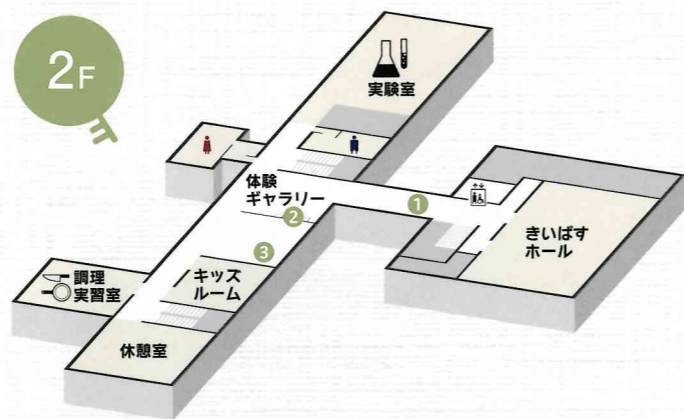

FLOOR GUIDE

フロアガイド

きいばすホール

120人収容できる多目的ホール。エネルギー環境をテーマとする講座や実験ショーを体験することができます。

実験室

エネルギー環境をテーマとする科学系プログラムを体験することができます。年齢に応じたさまざまな体験メニューを用意しています。

工作室

エネルギー環境をテーマとする工作系プログラムを体験することができます。年齢に応じたさまざまな体験メニューを用意しています。

きいばすラボ

エネルギー資源やエネルギー変換等のテーマにそった展示物や体験装置で、エネルギー環境について正しい理解を深めます。

きいばす

屋上

2F

1F

① 運動エネルギー測定体験

走る速度と体重から、自分の運動エネルギーを測定する体験。スタート地点で体重を入力し、5メートル先のゴールまで走ると、速度が計測されエネルギー量が表示されます。

② いろいろなドアノブ体験

普通と少し違うドアノブや、力くらべハンドルを使って、この原理やパワーと仕事量の関係について学ぶ体験。

③ エルゴメーター発電体験

美浜町の町技であるボート競技をイメージした発電体験。ローイングエルゴメーターを使い、ボートで300メートル漕ぐとどれだけ発電できるかを競いあいます。

④ 消費電力見える化体験

照明器具、テレビ、エアコン、トイレの洗じょう便座からエレベーターまで、日頃よく使う電化製品等の消費電力をリアルタイムで表示。エネルギーを効率よく使うための気づきを促します。

⑤ 水でっぽうでのあて体験

水でっぽうで水車を回し、水の量やあて方、羽の形状による回転速度の変化を学ぶ体験。5種類の水車を用意しています。

out side

昔体験農家

今ほど電気が普及されていなかった時代の暮らしが体験できます。幕末の福井藩士由利公正が考案した三間へついで(かまど)や水車もあります。

電柱展示

電柱や変圧器など本物の配電設備を、実際の半分の高さで展示しています。地中ケーブルから各家庭へ配電されるまでの電気の流れを、理解することができます。